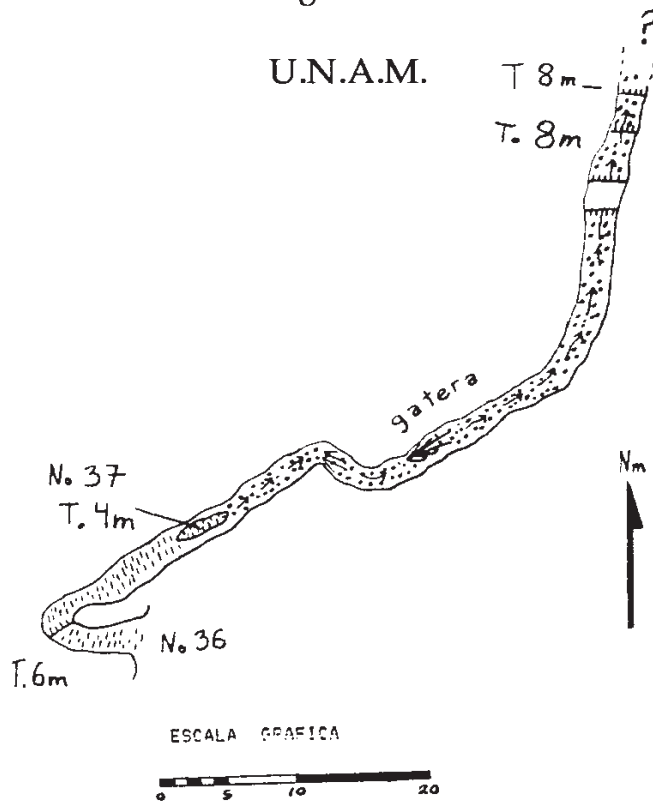

SIN NOMBRE

Iztaxochitla, Mpo. de Coyomeapan, Pue.

Topografiado con cintas y suuntos  
en Diciembre de 1991  
por G. Avila, V. Benard, C. Galicia

Profundidad 32.5 m  
Longitud 77 m

Sin Nombre

Iztaxochitla, Mpo. Coyomeapan

Puebla